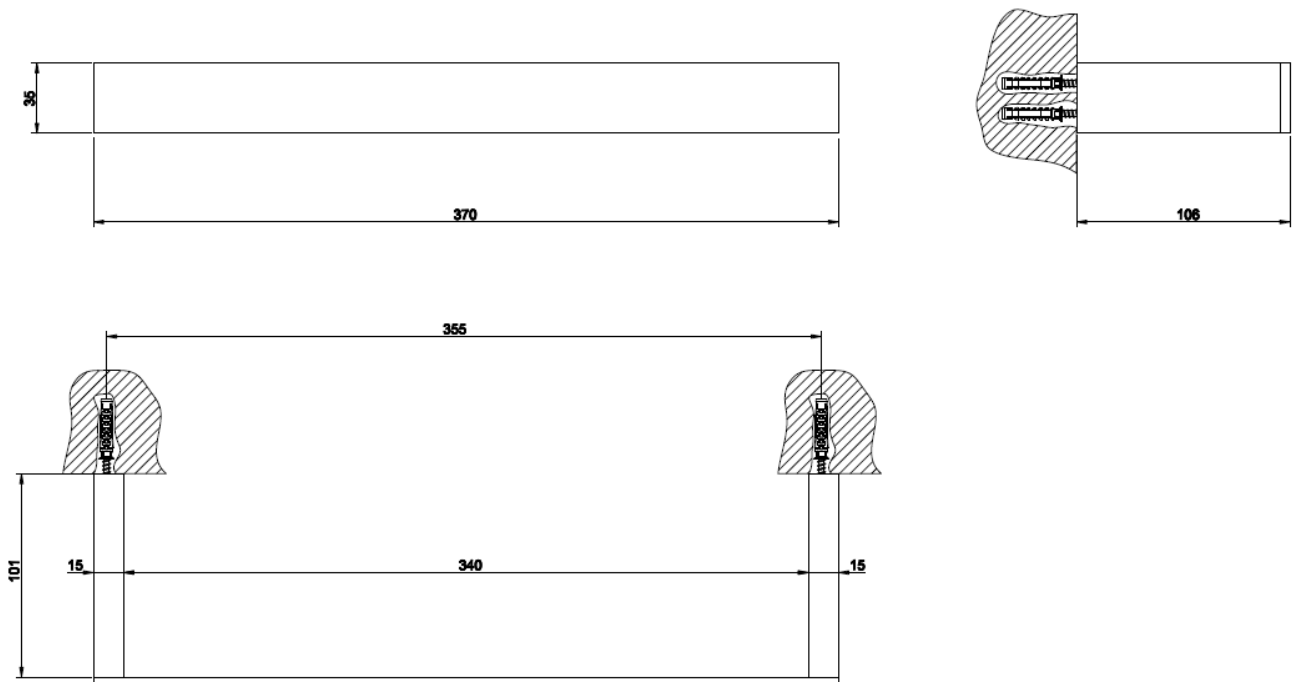

Montagemasse der Badetuchstangen Typ «Quattro SL 30»

Montagemasse der Badetuchstangen Typ «Quattro ML 50»

Montagemasse der Badetuchstangen Typ «Quattro 61»