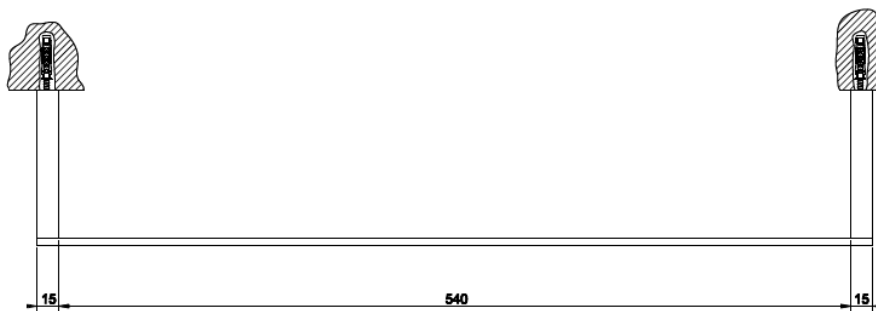

Montagemasse der Badetuchstangen Typ «Quattro SL 30»

Montagemasse der Badetuchstangen Typ «Quattro ML 50»

Montagemasse der Badetuchstangen Typ «Quattro 61»