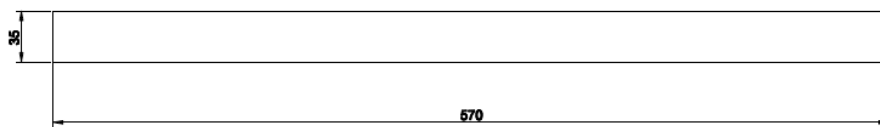

Montagemasse der Badetuchstangen Typ «Quattro SL 30»

Montagemasse der Badetuchstangen Typ «Quattro ML 50»

Montagemasse der Badetuchstangen Typ «Quattro 61»