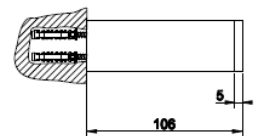

Montagemasse der Badetuchstangen Typ «Quattro SL 30»

Montagemasse der Badetuchstangen Typ «Quattro ML 50»

Montagemasse der Badetuchstangen Typ «Quattro 61»