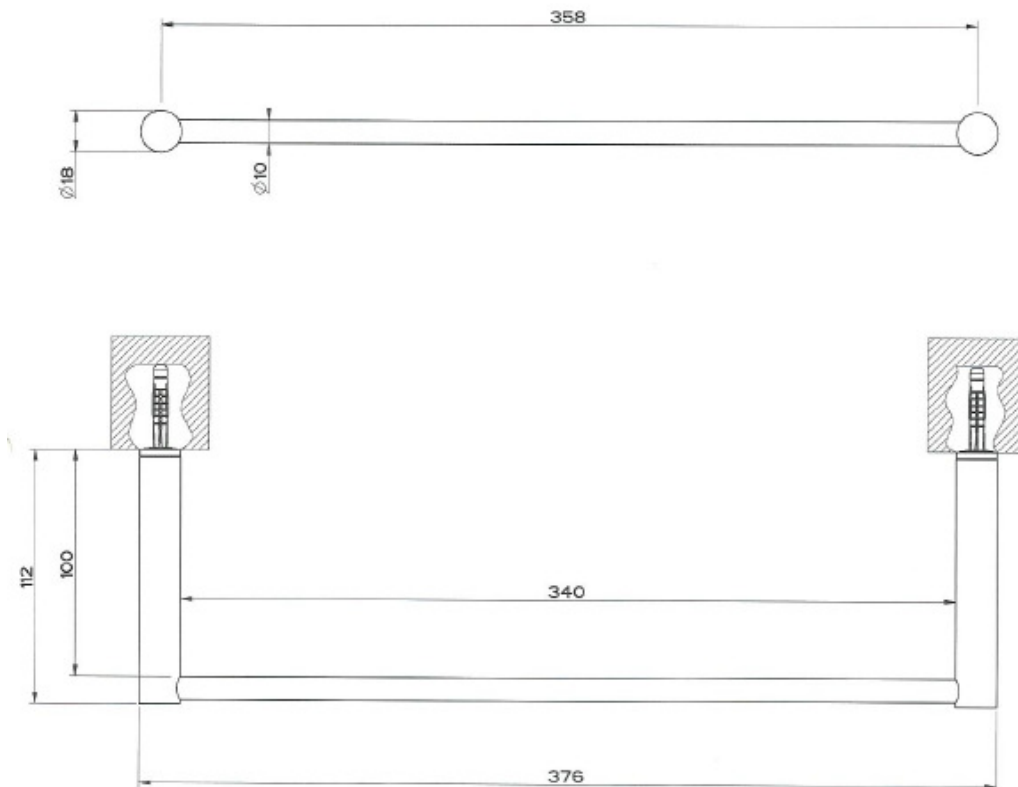

## Montagemasse der Badetuchstangen Typ «Rondolino SL 30»

## Montagemasse der Badetuchstangen Typ «Rondolino ML 50»

## Montagemasse der Badetuchstangen Typ «Rondolino 61»