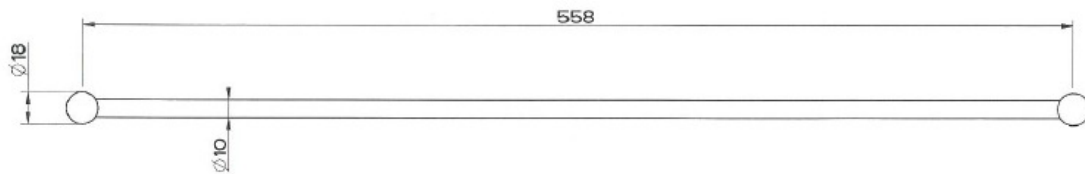

## Montagemasse der Badetuchstangen Typ «Rondolino SL 30»

## Montagemasse der Badetuchstangen Typ «Rondolino ML 50»

## Montagemasse der Badetuchstangen Typ «Rondolino 61»